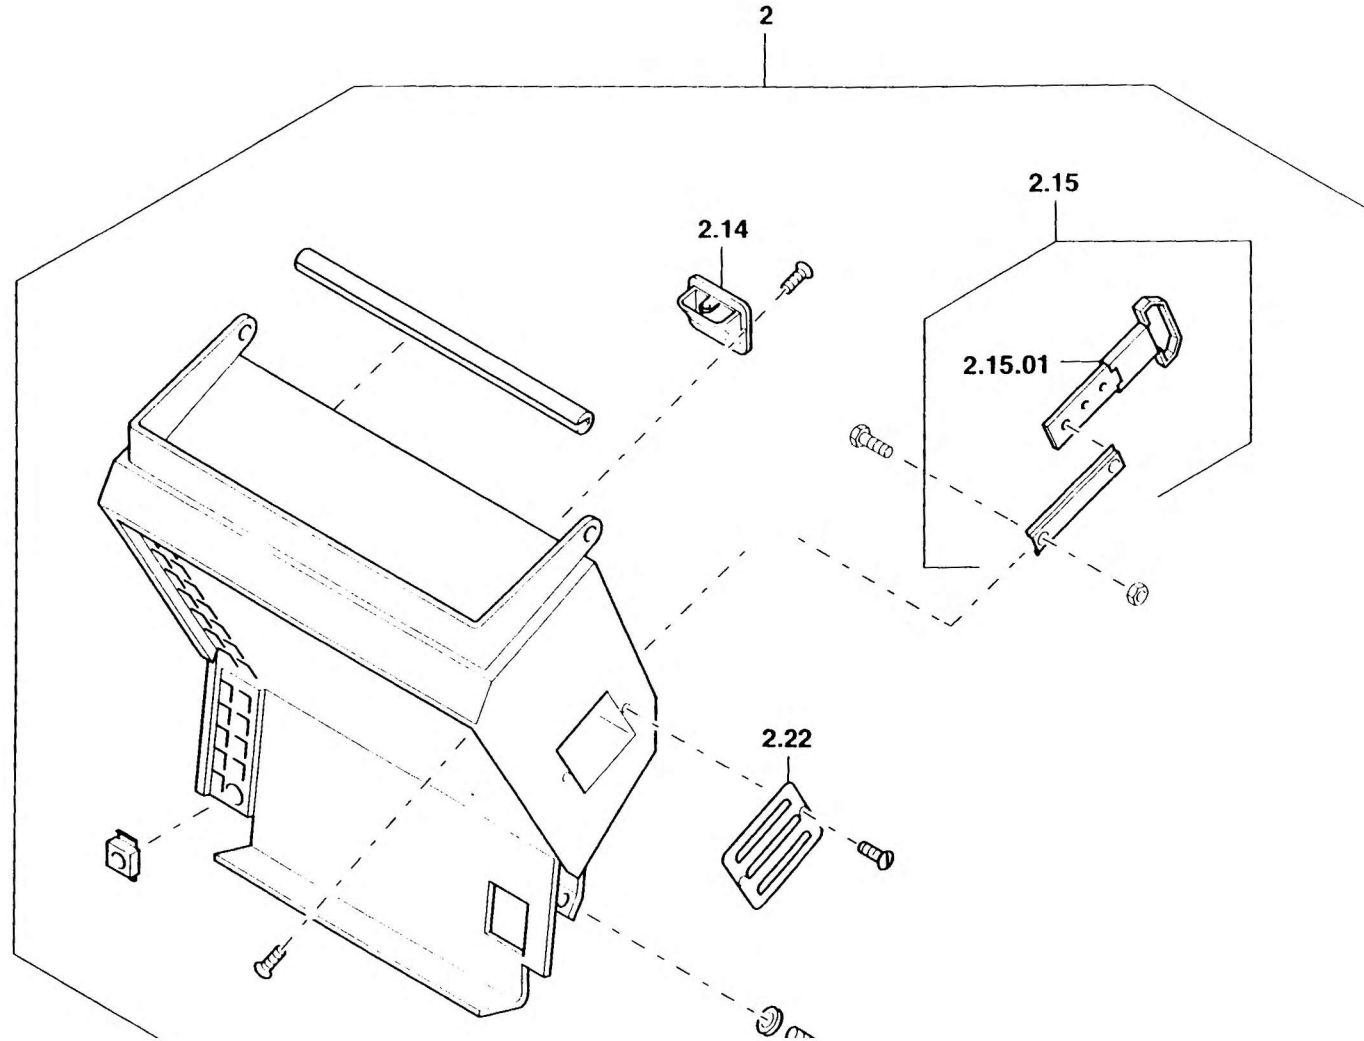

ARMATURENHALTERUNG MIT RELAISPLATTE  
MOUNTING PIECE WITH RELAY BOARD

BILDТАFEL  
PICTORIAL DISPLAY

KMK 5120  
BE 630  
G 807

03.95

2228976-ETL A

1/2

ARMATURENHALTERUNG MIT RELAISPLATTE  
MOUNTING PIECE WITH RELAY BOARD

BILDTAFEL  
PICTORIAL DISPLAY

03.95

2228976-ETL A

2/2

KMK 5120  
BE 630  
G 807